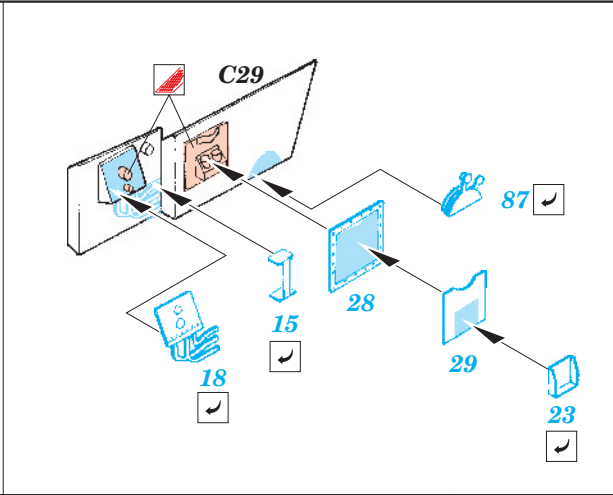

SS 238 + 73 238
Wyvern S.4

FILM

ORIGINAL KIT PARTS
PŮVODNÍ DÍLY STAVEBNICE

PHOTO-ETCHED PARTS
LEPTANÉ DÍLY

PARTS TO BE REMOVED
DÍLY K ODSTRANĚNÍ

FILL
TMELIT

REFERENCES: 4+ Publ.: - Westland Wyvern