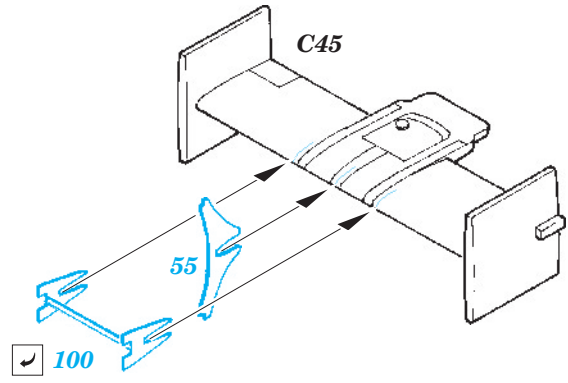

SS 238 + 73 238
Wyvern S.4

FILM

ORIGINAL KIT PARTS
PŮVODNÍ DÍLY STAVEBNICE

PHOTO-ETCHED PARTS
LEPTANÉ DÍLY

PARTS TO BE REMOVED
DÍLY K ODSTRANĚNÍ

FILL
TMELIT

REFERENCES: 4+ Publ.: - Westland Wyvern