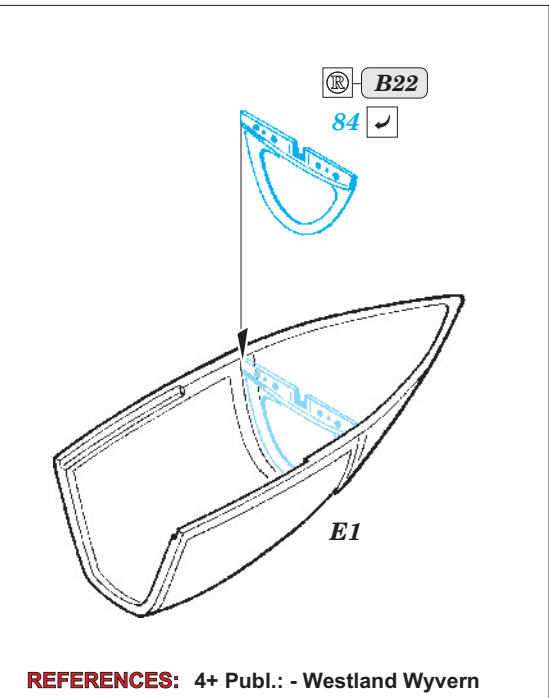

Wyvern S.4

eduard

73 238

1/48 scale detail set for Trumpeter kit 35 248 • sada detailů pro model 1/72 Trumpeter

- APPLY EXPRESS MASK AND PAINT BEFORE GLUING
POUŽIT EXPRESS MASK NABARVIT PŘED SLEPENÍM
- SYMMETRICAL ASSEMBLY
SYMETRICKÁ MONTÁŽ
- REMOVE
ODSTRANIT
- GRIND
OBROUSIT
- DRILL HOLE
VRTAT OTVOR
- BEND
OHNOUT
- OPTION
VOLBA
- REPLACE
NAHRADIT

SS 238 + 73 238
Wyvern S.4

FILM

ORIGINAL KIT PARTS
PŮVODNÍ DÍLY STAVEBNICE

PHOTO-ETCHED PARTS
LEPTANÉ DÍLY

PARTS TO BE REMOVED
DÍLY K ODSTRANĚNÍ

FILL
TMELIT

REFERENCES: 4+ Publ.: - Westland Wyvern