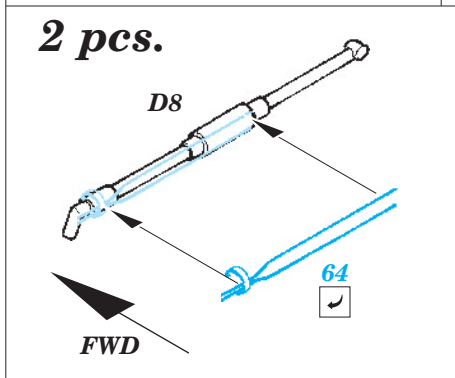

SS 238 + 73 238
Wyvern S.4

FILM

ORIGINAL KIT PARTS
PŮVODNÍ DÍLY STAVEBNICE

PHOTO-ETCHED PARTS
LEPTANÉ DÍLY

PARTS TO BE REMOVED
DÍLY K ODSTRANĚNÍ

FILL
TMELIT

REFERENCES: 4+ Publ.: - Westland Wyvern