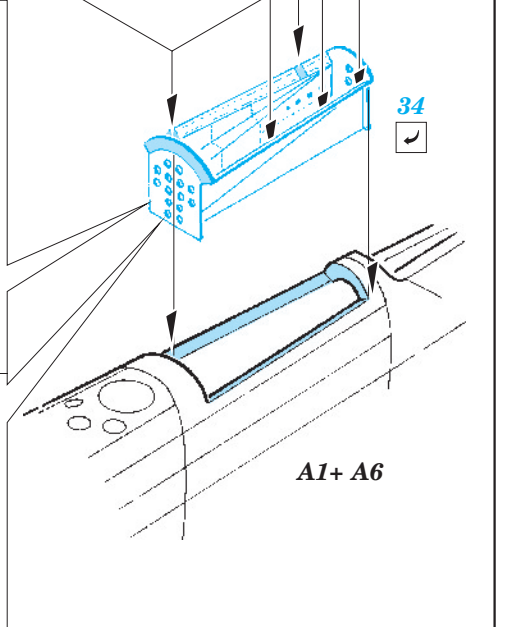

SS 238 + 73 238
Wyvern S.4

FILM

ORIGINAL KIT PARTS
PŮVODNÍ DÍLY STAVEBNICE

PHOTO-ETCHED PARTS
LEPTANÉ DÍLY

PARTS TO BE REMOVED
DÍLY K ODSTRANĚNÍ

FILL
TMELIT

REFERENCES: 4+ Publ.: - Westland Wyvern