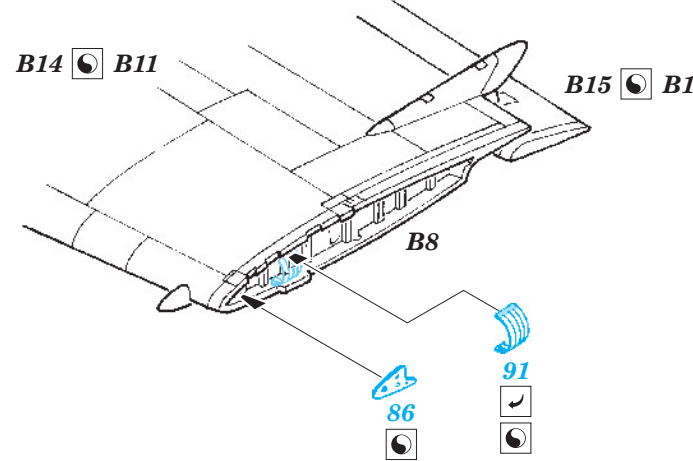

SS 238 + 73 238
Wyvern S.4

FILM

ORIGINAL KIT PARTS
PŮVODNÍ DÍLY STAVEBNICE

PHOTO-ETCHED PARTS
LEPTANÉ DÍLY

PARTS TO BE REMOVED
DÍLY K ODSTRANĚNÍ

FILL
TMELIT

REFERENCES: 4+ Publ.: - Westland Wyvern