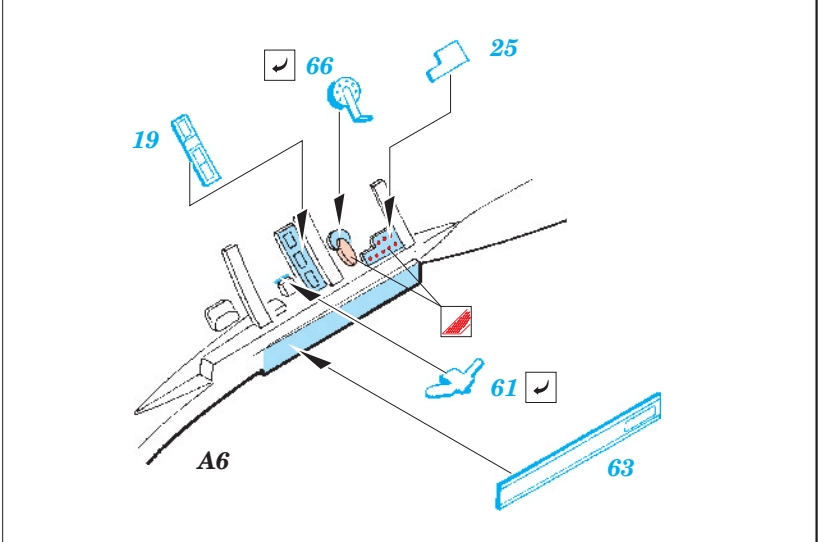

SS 238 + 73 238
Wyvern S.4

FILM

ORIGINAL KIT PARTS
PŮVODNÍ DÍLY STAVEBNICE

PHOTO-ETCHED PARTS
LEPTANÉ DÍLY

PARTS TO BE REMOVED
DÍLY K ODSTRANĚNÍ

FILL
TMELIT

REFERENCES: 4+ Publ.: - Westland Wyvern