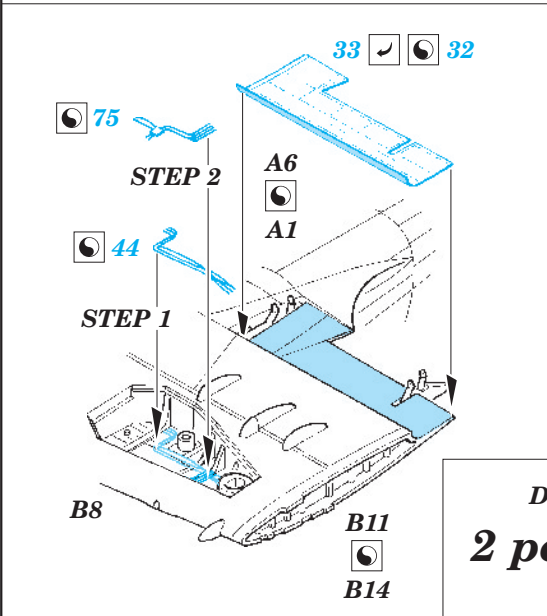

SS 238 + 73 238
Wyvern S.4

FILM

ORIGINAL KIT PARTS
PŮVODNÍ DÍLY STAVEBNICE

PHOTO-ETCHED PARTS
LEPTANÉ DÍLY

PARTS TO BE REMOVED
DÍLY K ODSTRANĚNÍ

FILL
TMELIT

REFERENCES: 4+ Publ.: - Westland Wyvern