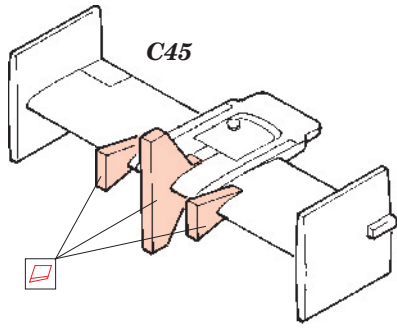

SS 238 + 73 238
Wyvern S.4

FILM

ORIGINAL KIT PARTS
PŮVODNÍ DÍLY STAVEBNICE

PHOTO-ETCHED PARTS
LEPTANÉ DÍLY

PARTS TO BE REMOVED
DÍLY K ODSTRANĚNÍ

FILL
TMELIT

REFERENCES: 4+ Publ.: - Westland Wyvern