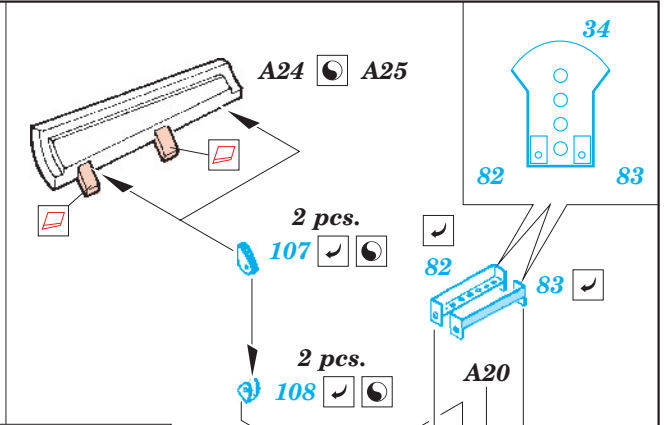

SS 238 + 73 238
Wyvern S.4

FILM

ORIGINAL KIT PARTS
PŮVODNÍ DÍLY STAVEBNICE

PHOTO-ETCHED PARTS
LEPTANÉ DÍLY

PARTS TO BE REMOVED
DÍLY K ODSTRANĚNÍ

FILL
TMELIT

REFERENCES: 4+ Publ.: - Westland Wyvern