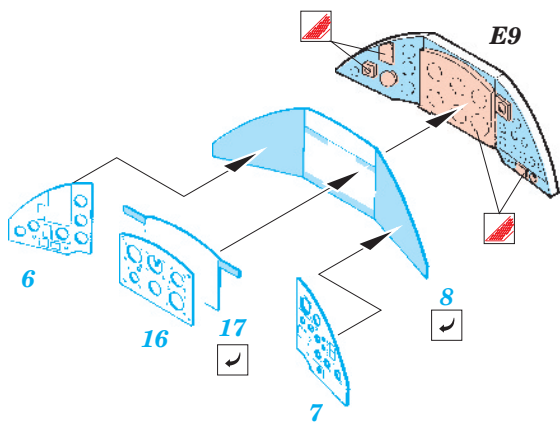

SS 238 + 73 238
Wyvern S.4

FILM

ORIGINAL KIT PARTS
PŮVODNÍ DÍLY STAVEBNICE

PHOTO-ETCHED PARTS
LEPTANÉ DÍLY

PARTS TO BE REMOVED
DÍLY K ODSTRANĚNÍ

FILL
TMELIT

REFERENCES: 4+ Publ.: - Westland Wyvern