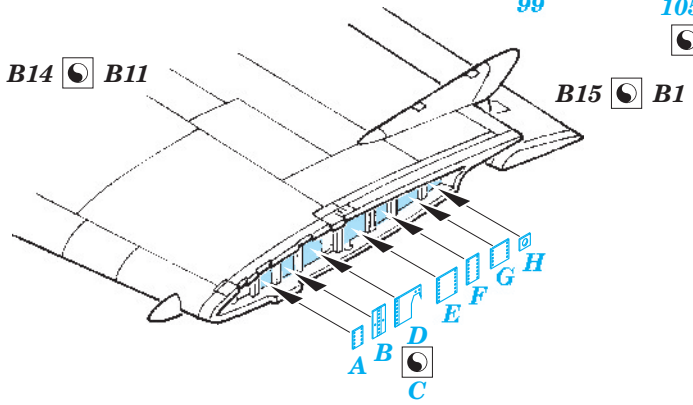

SS 238 + 73 238
Wyvern S.4

FILM

ORIGINAL KIT PARTS
PŮVODNÍ DÍLY STAVEBNICE

PHOTO-ETCHED PARTS
LEPTANÉ DÍLY

PARTS TO BE REMOVED
DÍLY K ODSTRANĚNÍ

FILL
TMELIT

REFERENCES: 4+ Publ.: - Westland Wyvern