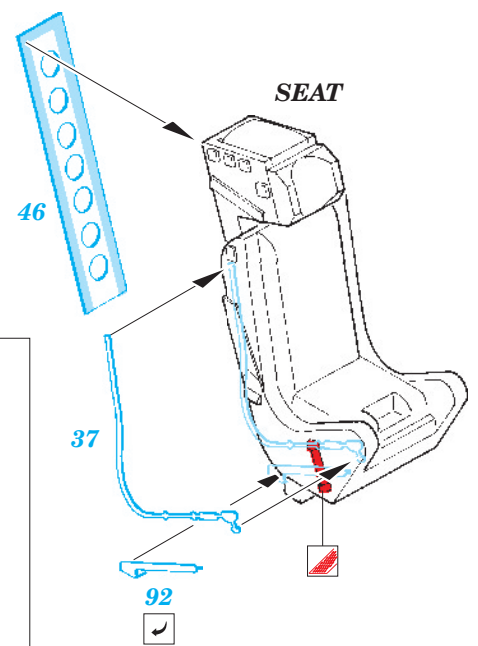

SS 238 + 73 238
Wyvern S.4

FILM

ORIGINAL KIT PARTS
PŮVODNÍ DÍLY STAVEBNICE

PHOTO-ETCHED PARTS
LEPTANÉ DÍLY

PARTS TO BE REMOVED
DÍLY K ODSTRANĚNÍ

FILL
TMELIT

REFERENCES: 4+ Publ.: - Westland Wyvern