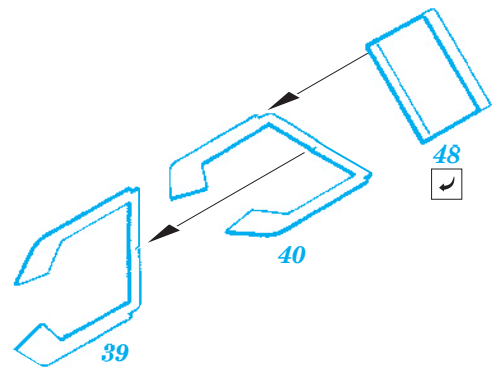

SS 238 + 73 238
Wyvern S.4

FILM

ORIGINAL KIT PARTS
PŮVODNÍ DÍLY STAVEBNICE

PHOTO-ETCHED PARTS
LEPTANÉ DÍLY

PARTS TO BE REMOVED
DÍLY K ODSTRANĚNÍ

FILL
TMELIT

REFERENCES: 4+ Publ.: - Westland Wyvern