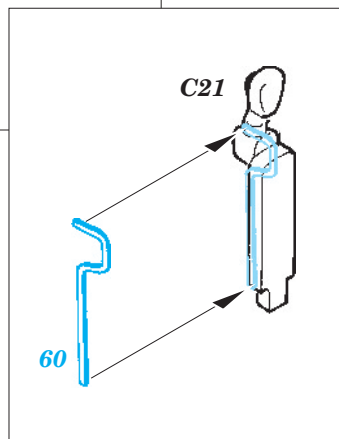

SS 238 + 73 238
Wyvern S.4

FILM

ORIGINAL KIT PARTS
PŮVODNÍ DÍLY STAVEBNICE

PHOTO-ETCHED PARTS
LEPTANÉ DÍLY

PARTS TO BE REMOVED
DÍLY K ODSTRANĚNÍ

FILL
TMELIT

REFERENCES: 4+ Publ.: - Westland Wyvern