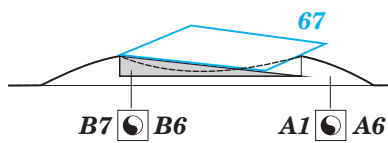

SS 238 + 73 238
Wyvern S.4

FILM

ORIGINAL KIT PARTS
PŮVODNÍ DÍLY STAVEBNICE

PHOTO-ETCHED PARTS
LEPTANÉ DÍLY

PARTS TO BE REMOVED
DÍLY K ODSTRANĚNÍ

FILL
TMELIT

REFERENCES: 4+ Publ.: - Westland Wyvern