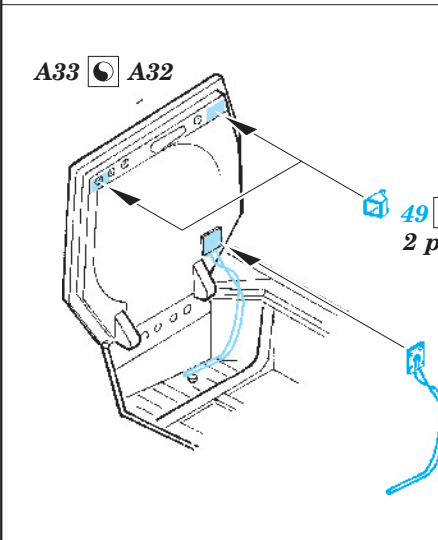

SS 238 + 73 238
Wyvern S.4

FILM

ORIGINAL KIT PARTS
PŮVODNÍ DÍLY STAVEBNICE

PHOTO-ETCHED PARTS
LEPTANÉ DÍLY

PARTS TO BE REMOVED
DÍLY K ODSTRANĚNÍ

FILL
TMELIT

REFERENCES: 4+ Publ.: - Westland Wyvern