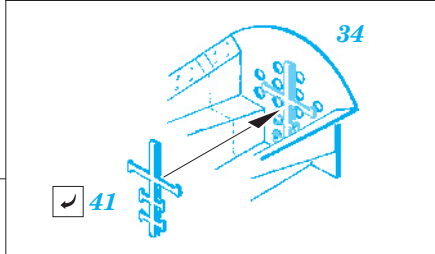

SS 238 + 73 238
Wyvern S.4

FILM

ORIGINAL KIT PARTS
PŮVODNÍ DÍLY STAVEBNICE

PHOTO-ETCHED PARTS
LEPTANÉ DÍLY

PARTS TO BE REMOVED
DÍLY K ODSTRANĚNÍ

FILL
TMELIT

REFERENCES: 4+ Publ.: - Westland Wyvern