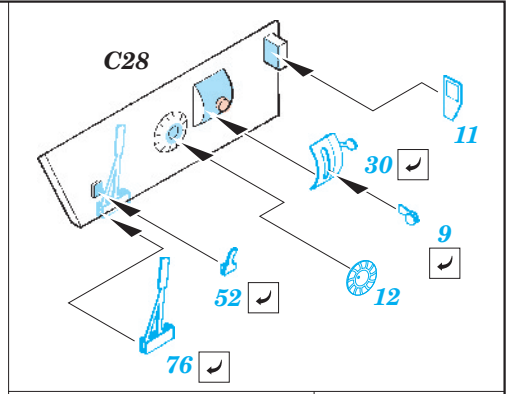

SS 238 + 73 238
Wyvern S.4

FILM

ORIGINAL KIT PARTS
PŮVODNÍ DÍLY STAVEBNICE

PHOTO-ETCHED PARTS
LEPTANÉ DÍLY

PARTS TO BE REMOVED
DÍLY K ODSTRANĚNÍ

FILL
TMELIT

REFERENCES: 4+ Publ.: - Westland Wyvern