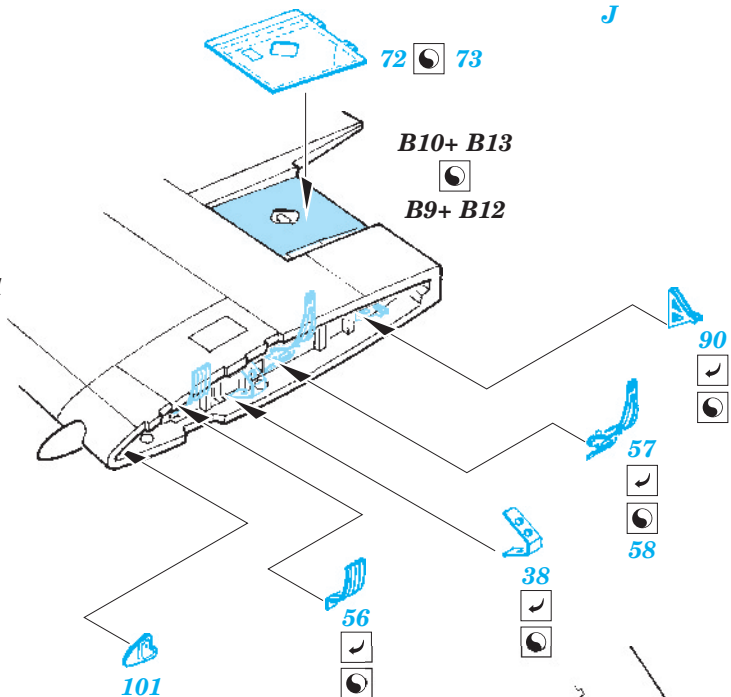

Wyvern S.4

eduard

73 238

1/48 scale detail set for Trumpeter kit 35 248 • sada detailů pro model 1/72 Trumpeter

- APPLY EXPRESS MASK AND PAINT BEFORE GLUING
POUŽIT EXPRESS MASK NABARVIT PŘED SLEPENÍM
- SYMMETRICAL ASSEMBLY
SYMETRICKÁ MONTÁŽ
- REMOVE
ODSTRANIT
- GRIND
OBROUSIT
- DRILL HOLE
VRTAT OTVOR
- BEND
OHNOUT
- OPTION
VOLBA
- REPLACE
NAHRADIT

SS 238 + 73 238
Wyvern S.4

FILM

ORIGINAL KIT PARTS
PŮVODNÍ DÍLY STAVEBNICE

PHOTO-ETCHED PARTS
LEPTANÉ DÍLY

PARTS TO BE REMOVED
DÍLY K ODSTRANĚNÍ

FILL
TMELIT

REFERENCES: 4+ Publ.: - Westland Wyvern