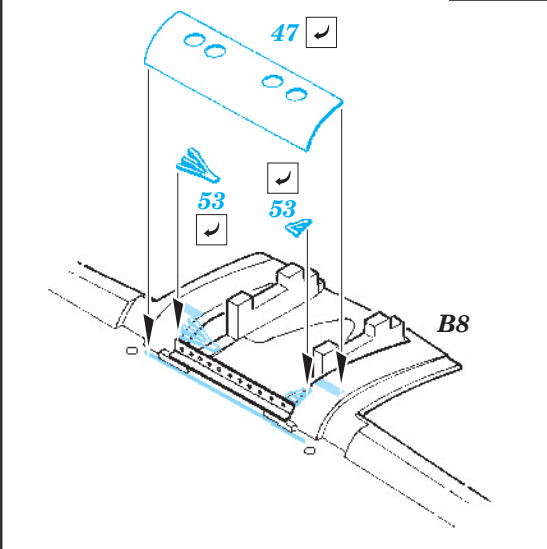

SS 238 + 73 238
Wyvern S.4

FILM

ORIGINAL KIT PARTS
PŮVODNÍ DÍLY STAVEBNICE

PHOTO-ETCHED PARTS
LEPTANÉ DÍLY

PARTS TO BE REMOVED
DÍLY K ODSTRANĚNÍ

FILL
TMELIT

REFERENCES: 4+ Publ.: - Westland Wyvern