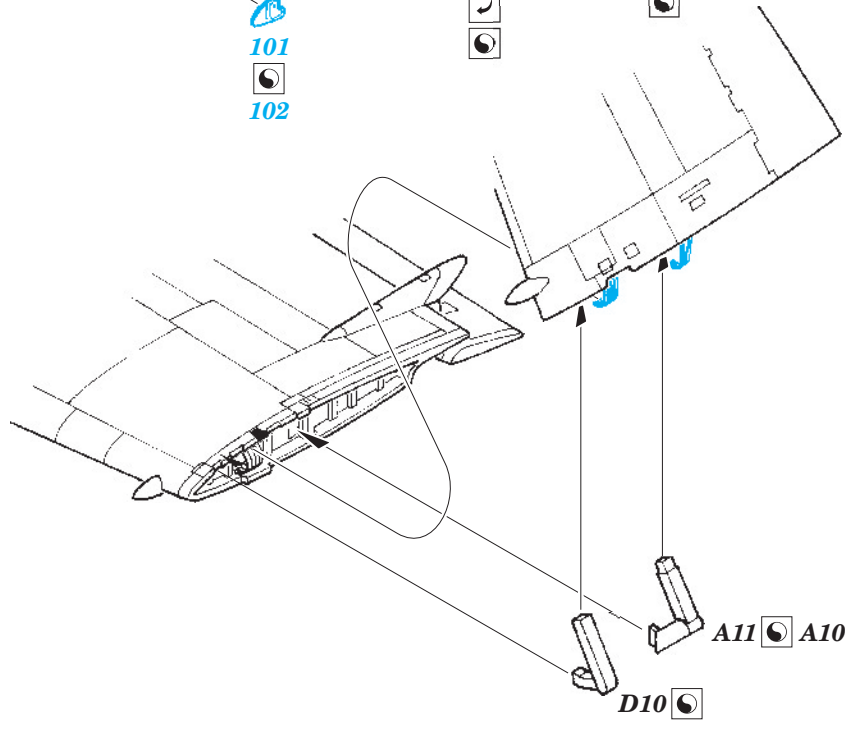

Wyvern S.4

eduard

73 238

1/48 scale detail set for Trumpeter kit 35 248 • sada detailů pro model 1/72 Trumpeter

- APPLY EXPRESS MASK AND PAINT BEFORE GLUING
POUŽIT EXPRESS MASK NABARVIT PŘED SLEPENÍM
- SYMMETRICAL ASSEMBLY
SYMETRICKÁ MONTÁŽ
- REMOVE
ODSTRANIT
- GRIND
OBROUSIT
- DRILL HOLE
VRTAT OTVOR
- BEND
OHNOUT
- OPTION
VOLBA
- REPLACE
NAHRADIT

SS 238 + 73 238
Wyvern S.4

FILM

ORIGINAL KIT PARTS
PŮVODNÍ DÍLY STAVEBNICE

PHOTO-ETCHED PARTS
LEPTANÉ DÍLY

PARTS TO BE REMOVED
DÍLY K ODSTRANĚNÍ

FILL
TMELIT

REFERENCES: 4+ Publ.: - Westland Wyvern