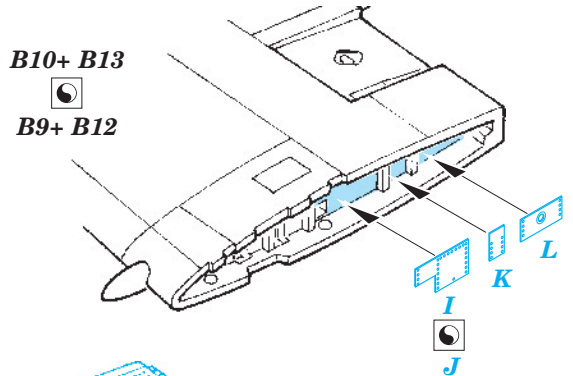

SS 238 + 73 238
Wyvern S.4

FILM

ORIGINAL KIT PARTS
PŮVODNÍ DÍLY STAVEBNICE

PHOTO-ETCHED PARTS
LEPTANÉ DÍLY

PARTS TO BE REMOVED
DÍLY K ODSTRANĚNÍ

FILL
TMELIT

REFERENCES: 4+ Publ.: - Westland Wyvern