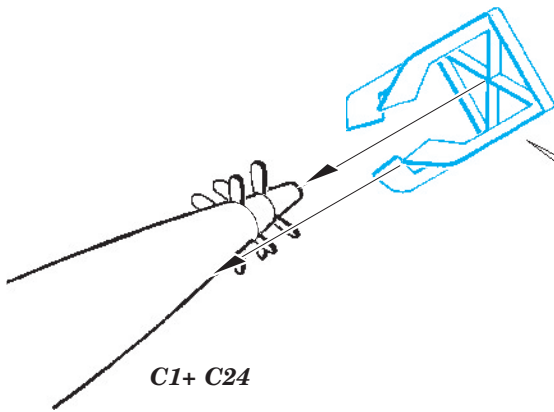

SS 238 + 73 238
Wyvern S.4

FILM

ORIGINAL KIT PARTS
PŮVODNÍ DÍLY STAVEBNICE

PHOTO-ETCHED PARTS
LEPTANÉ DÍLY

PARTS TO BE REMOVED
DÍLY K ODSTRANĚNÍ

FILL
TMELIT

REFERENCES: 4+ Publ.: - Westland Wyvern