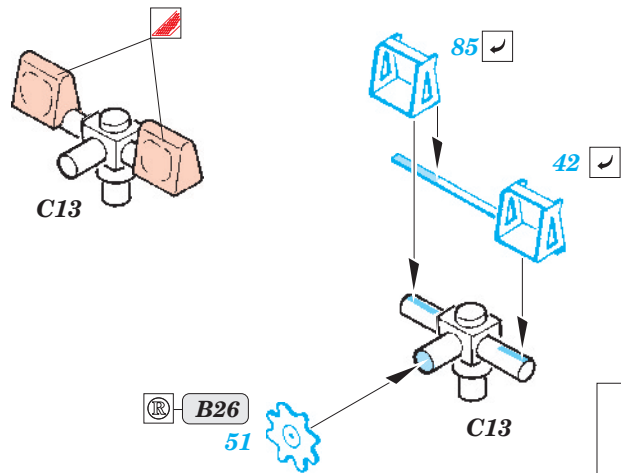

SS 238 + 73 238
Wyvern S.4

FILM

ORIGINAL KIT PARTS
PŮVODNÍ DÍLY STAVEBNICE

PHOTO-ETCHED PARTS
LEPTANÉ DÍLY

PARTS TO BE REMOVED
DÍLY K ODSTRANĚNÍ

FILL
TMELIT

REFERENCES: 4+ Publ.: - Westland Wyvern