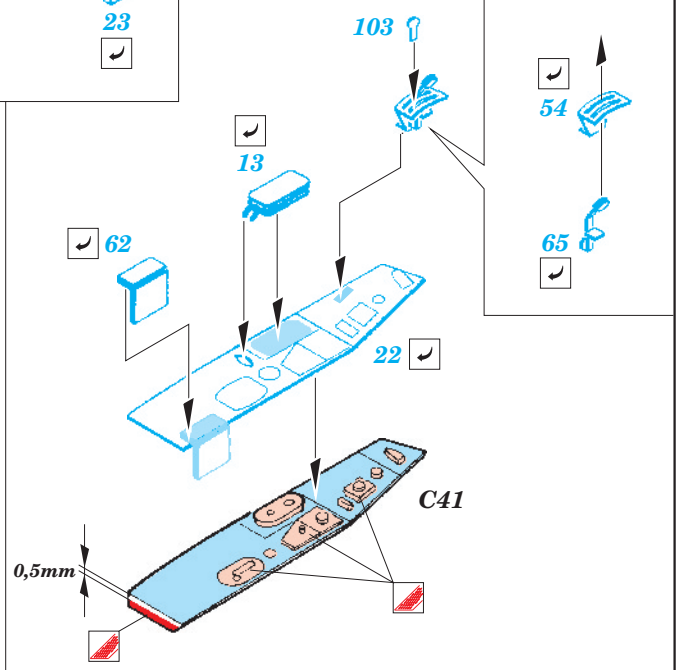

Wyvern S.4

eduard

73 238

1/48 scale detail set for Trumpeter kit 35 248 • sada detailů pro model 1/72 Trumpeter

- APPLY EXPRESS MASK AND PAINT BEFORE GLUING
POUŽIT EXPRESS MASK NABARVIT PŘED SLEPENÍM
- SYMMETRICAL ASSEMBLY
SYMETRICKÁ MONTÁŽ
- REMOVE
ODSTRANIT
- GRIND
OBROUSIT
- DRILL HOLE
VRTAT OTVOR
- BEND
OHNOUT
- OPTION
VOLBA
- REPLACE
NAHRADIT

SS 238 + 73 238
Wyvern S.4

FILM

ORIGINAL KIT PARTS
PŮVODNÍ DÍLY STAVEBNICE

PHOTO-ETCHED PARTS
LEPTANÉ DÍLY

PARTS TO BE REMOVED
DÍLY K ODSTRANĚNÍ

FILL
TMELIT

REFERENCES: 4+ Publ.: - Westland Wyvern