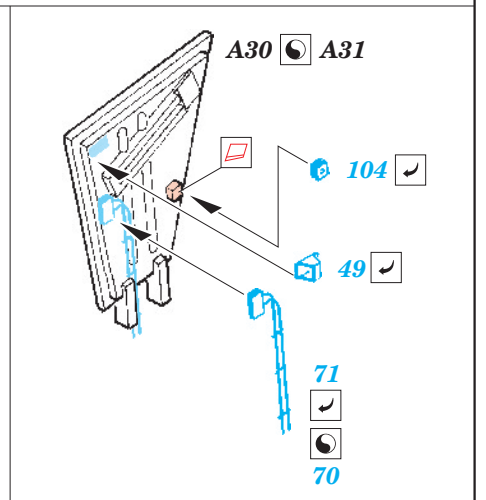

SS 238 + 73 238
Wyvern S.4

FILM

ORIGINAL KIT PARTS
PŮVODNÍ DÍLY STAVEBNICE

PHOTO-ETCHED PARTS
LEPTANÉ DÍLY

PARTS TO BE REMOVED
DÍLY K ODSTRANĚNÍ

FILL
TMELIT

REFERENCES: 4+ Publ.: - Westland Wyvern