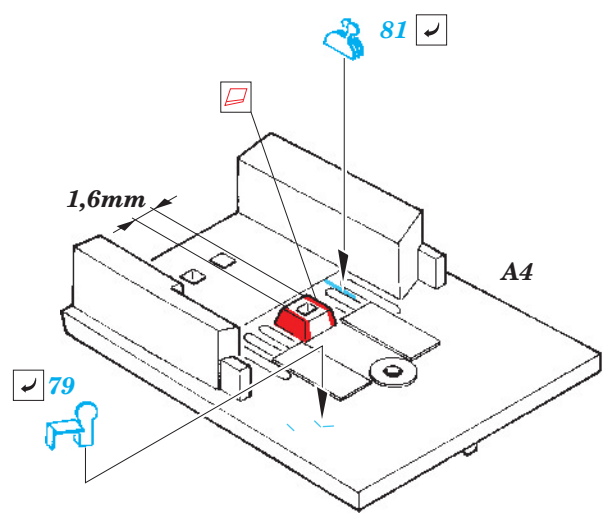

SS 238 + 73 238
Wyvern S.4

FILM

ORIGINAL KIT PARTS
PŮVODNÍ DÍLY STAVEBNICE

PHOTO-ETCHED PARTS
LEPTANÉ DÍLY

PARTS TO BE REMOVED
DÍLY K ODSTRANĚNÍ

FILL
TMELIT

REFERENCES: 4+ Publ.: - Westland Wyvern