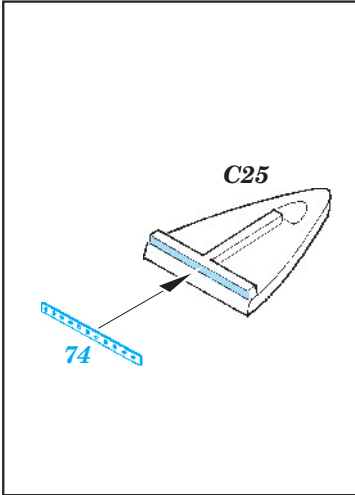

Wyvern S.4

eduard

73 238

1/48 scale detail set for Trumpeter kit 35 248 • sada detailů pro model 1/72 Trumpeter

- APPLY EXPRESS MASK AND PAINT BEFORE GLUING
POUŽIT EXPRESS MASK NABARVIT PŘED SLEPENÍM
- SYMMETRICAL ASSEMBLY
SYMETRICKÁ MONTÁŽ
- REMOVE
ODSTRANIT
- GRIND
OBROUSIT
- DRILL HOLE
VRTAT OTVOR
- BEND
OHNOUT
- OPTION
VOLBA
- REPLACE
NAHRADIT

SS 238 + 73 238
Wyvern S.4

FILM

ORIGINAL KIT PARTS
PŮVODNÍ DÍLY STAVEBNICE

PHOTO-ETCHED PARTS
LEPTANÉ DÍLY

PARTS TO BE REMOVED
DÍLY K ODSTRANĚNÍ

FILL
TMELIT

REFERENCES: 4+ Publ.: - Westland Wyvern