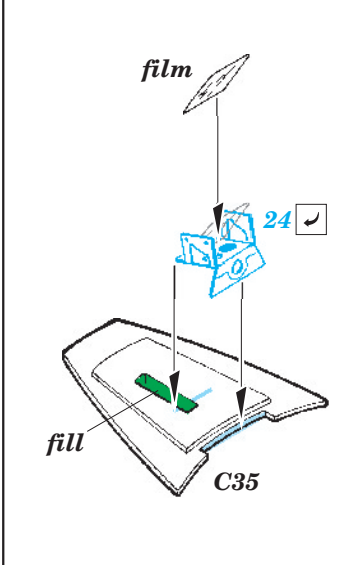

Wyvern S.4

eduard

73 238

1/48 scale detail set for Trumpeter kit 35 248 • sada detailů pro model 1/72 Trumpeter

- APPLY EXPRESS MASK AND PAINT BEFORE GLUING
POUŽIT EXPRESS MASK NABARVIT PŘED SLEPENÍM
- SYMMETRICAL ASSEMBLY
SYMETRICKÁ MONTÁŽ
- REMOVE
ODSTRANIT
- GRIND
OBROUSIT
- DRILL HOLE
VRTAT OTVOR
- BEND
OHNOUT
- OPTION
VOLBA
- REPLACE
NAHRADIT

SS 238 + 73 238
Wyvern S.4

FILM

ORIGINAL KIT PARTS
PŮVODNÍ DÍLY STAVEBNICE

PHOTO-ETCHED PARTS
LEPTANÉ DÍLY

PARTS TO BE REMOVED
DÍLY K ODSTRANĚNÍ

FILL
TMELIT

REFERENCES: 4+ Publ.: - Westland Wyvern