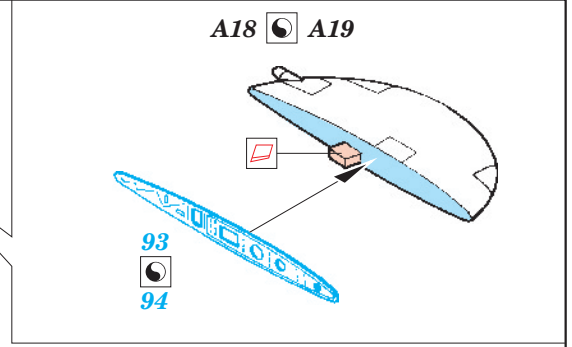

SS 238 + 73 238
Wyvern S.4

FILM

ORIGINAL KIT PARTS
PŮVODNÍ DÍLY STAVEBNICE

PHOTO-ETCHED PARTS
LEPTANÉ DÍLY

PARTS TO BE REMOVED
DÍLY K ODSTRANĚNÍ

FILL
TMELIT

REFERENCES: 4+ Publ.: - Westland Wyvern