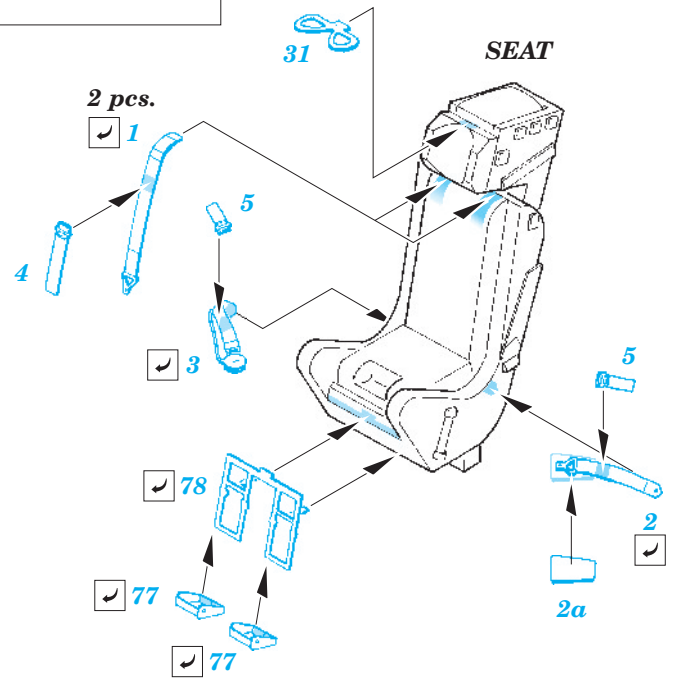

SS 238 + 73 238
Wyvern S.4

FILM

ORIGINAL KIT PARTS
PŮVODNÍ DÍLY STAVEBNICE

PHOTO-ETCHED PARTS
LEPTANÉ DÍLY

PARTS TO BE REMOVED
DÍLY K ODSTRANĚNÍ

FILL
TMELIT

REFERENCES: 4+ Publ.: - Westland Wyvern