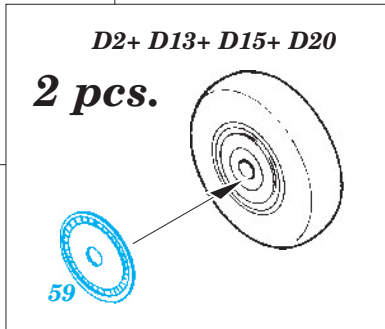

SS 238 + 73 238
Wyvern S.4

FILM

ORIGINAL KIT PARTS
PŮVODNÍ DÍLY STAVEBNICE

PHOTO-ETCHED PARTS
LEPTANÉ DÍLY

PARTS TO BE REMOVED
DÍLY K ODSTRANĚNÍ

FILL
TMELIT

REFERENCES: 4+ Publ.: - Westland Wyvern