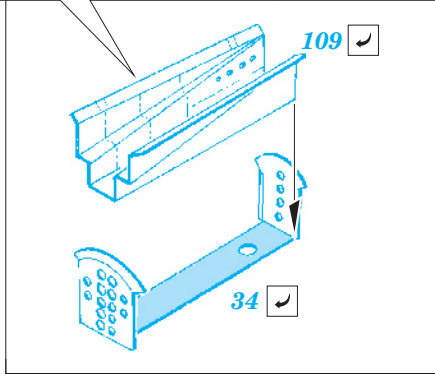

SS 238 + 73 238
Wyvern S.4

FILM

ORIGINAL KIT PARTS
PŮVODNÍ DÍLY STAVEBNICE

PHOTO-ETCHED PARTS
LEPTANÉ DÍLY

PARTS TO BE REMOVED
DÍLY K ODSTRANĚNÍ

FILL
TMELIT

REFERENCES: 4+ Publ.: - Westland Wyvern