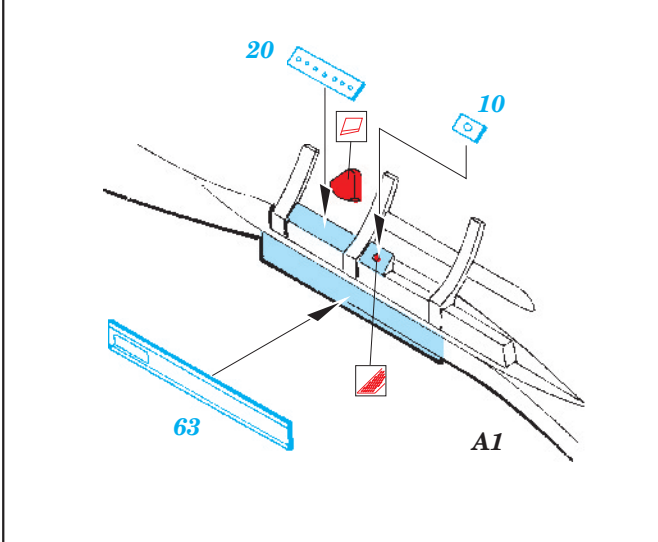

Wyvern S.4

eduard

73 238

1/48 scale detail set for Trumpeter kit 35 248 • sada detailů pro model 1/72 Trumpeter

- APPLY EXPRESS MASK AND PAINT BEFORE GLUING
POUŽIT EXPRESS MASK NABARVIT PŘED SLEPENÍM
- SYMMETRICAL ASSEMBLY
SYMETRICKÁ MONTÁŽ
- REMOVE
ODSTRANIT
- GRIND
OBROUSIT
- DRILL HOLE
VRTAT OTVOR
- BEND
OHNOUT
- OPTION
VOLBA
- REPLACE
NAHRADIT

SS 238 + 73 238
Wyvern S.4

FILM

ORIGINAL KIT PARTS
PŮVODNÍ DÍLY STAVEBNICE

PHOTO-ETCHED PARTS
LEPTANÉ DÍLY

PARTS TO BE REMOVED
DÍLY K ODSTRANĚNÍ

FILL
TMELIT

REFERENCES: 4+ Publ.: - Westland Wyvern