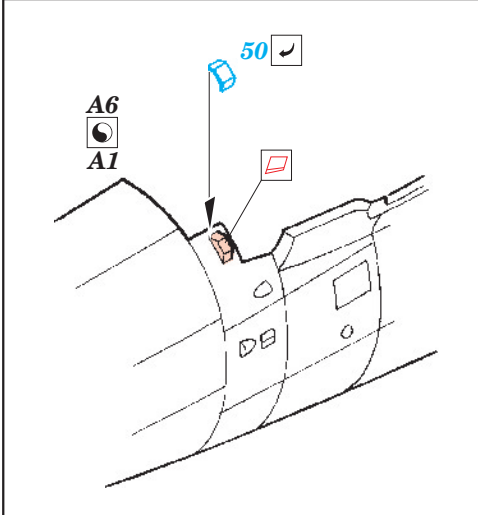

SS 238 + 73 238
Wyvern S.4

FILM

ORIGINAL KIT PARTS
PŮVODNÍ DÍLY STAVEBNICE

PHOTO-ETCHED PARTS
LEPTANÉ DÍLY

PARTS TO BE REMOVED
DÍLY K ODSTRANĚNÍ

FILL
TMELIT

REFERENCES: 4+ Publ.: - Westland Wyvern