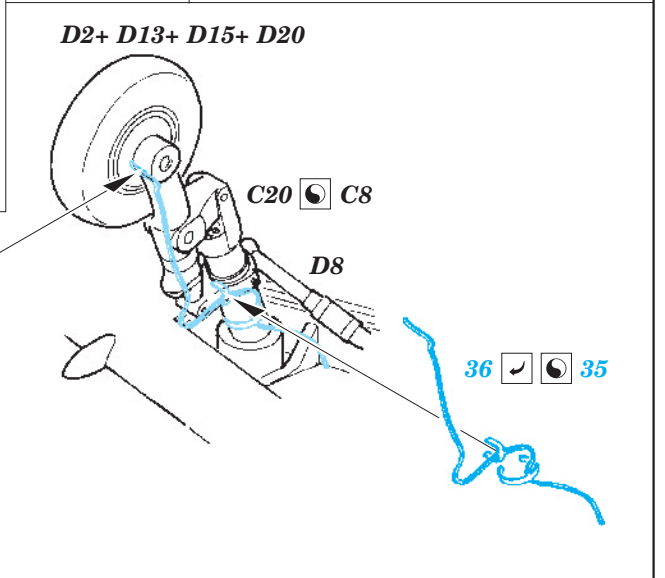

SS 238 + 73 238
Wyvern S.4

FILM

ORIGINAL KIT PARTS
PŮVODNÍ DÍLY STAVEBNICE

PHOTO-ETCHED PARTS
LEPTANÉ DÍLY

PARTS TO BE REMOVED
DÍLY K ODSTRANĚNÍ

FILL
TMELIT

REFERENCES: 4+ Publ.: - Westland Wyvern