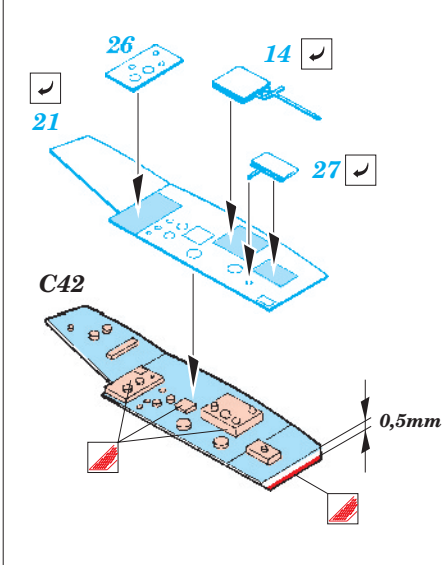

Wyvern S.4

eduard

73 238

1/48 scale detail set for Trumpeter kit 35 248 • sada detailů pro model 1/72 Trumpeter

- APPLY EXPRESS MASK AND PAINT BEFORE GLUING
POUŽIT EXPRESS MASK NABARVIT PŘED SLEPENÍM
- SYMMETRICAL ASSEMBLY
SYMETRICKÁ MONTÁŽ
- REMOVE
ODSTRANIT
- GRIND
OBROUSIT
- DRILL HOLE
VRTAT OTVOR
- BEND
OHNOUT
- OPTION
VOLBA
- REPLACE
NAHRADIT

SS 238 + 73 238
Wyvern S.4

FILM

ORIGINAL KIT PARTS
PŮVODNÍ DÍLY STAVEBNICE

PHOTO-ETCHED PARTS
LEPTANÉ DÍLY

PARTS TO BE REMOVED
DÍLY K ODSTRANĚNÍ

FILL
TMELIT

REFERENCES: 4+ Publ.: - Westland Wyvern