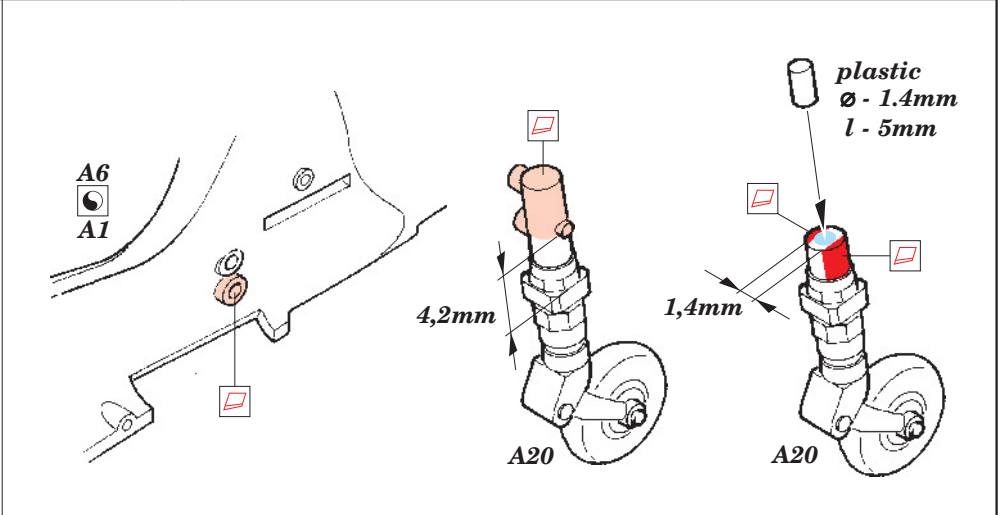

Wyvern S.4

eduard

73 238

1/48 scale detail set for Trumpeter kit 35 248 • sada detailů pro model 1/72 Trumpeter

- APPLY EXPRESS MASK AND PAINT BEFORE GLUING
POUŽIT EXPRESS MASK NABARVIT PŘED SLEPENÍM
- SYMMETRICAL ASSEMBLY
SYMETRICKÁ MONTÁŽ
- REMOVE
ODSTRANIT
- GRIND
OBROUSIT
- DRILL HOLE
VRTAT OTVOR
- BEND
OHNOUT
- OPTION
VOLBA
- REPLACE
NAHRADIT

SS 238 + 73 238
Wyvern S.4

FILM

ORIGINAL KIT PARTS
PŮVODNÍ DÍLY STAVEBNICE

PHOTO-ETCHED PARTS
LEPTANÉ DÍLY

PARTS TO BE REMOVED
DÍLY K ODSTRANĚNÍ

FILL
TMELIT

REFERENCES: 4+ Publ.: - Westland Wyvern