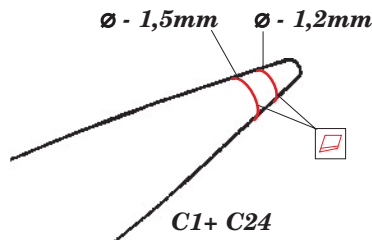

SS 238 + 73 238
Wyvern S.4

FILM

ORIGINAL KIT PARTS
PŮVODNÍ DÍLY STAVEBNICE

PHOTO-ETCHED PARTS
LEPTANÉ DÍLY

PARTS TO BE REMOVED
DÍLY K ODSTRANĚNÍ

FILL
TMELIT

REFERENCES: 4+ Publ.: - Westland Wyvern