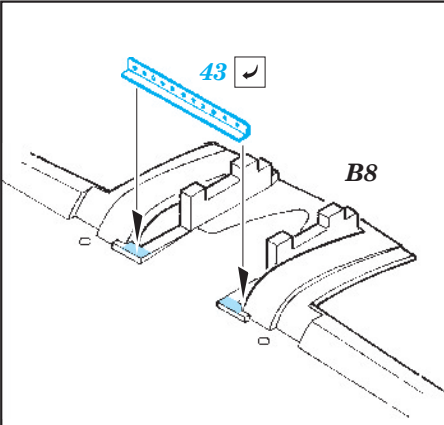

SS 238 + 73 238
Wyvern S.4

FILM

ORIGINAL KIT PARTS
PŮVODNÍ DÍLY STAVEBNICE

PHOTO-ETCHED PARTS
LEPTANÉ DÍLY

PARTS TO BE REMOVED
DÍLY K ODSTRANĚNÍ

FILL
TMELIT

REFERENCES: 4+ Publ.: - Westland Wyvern