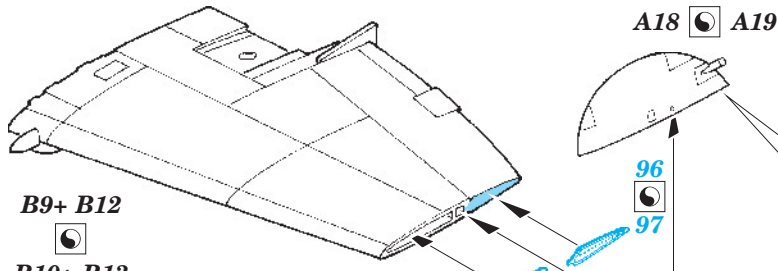

SS 238 + 73 238
Wyvern S.4

FILM

ORIGINAL KIT PARTS
PŮVODNÍ DÍLY STAVEBNICE

PHOTO-ETCHED PARTS
LEPTANÉ DÍLY

PARTS TO BE REMOVED
DÍLY K ODSTRANĚNÍ

FILL
TMELIT

REFERENCES: 4+ Publ.: - Westland Wyvern