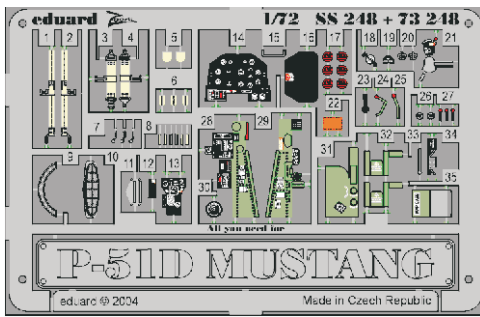

P-51D Mustang

eduard

1/72 scale detail set for HASEGAWA kit • sada detailů pro model HASEGAWA 1/72

73 248

- APPLY EXPRESS MASK AND PAINT BEFORE GLUING
POUŽIT EXPRESS MASK NABARVIT PŘED SLEPENÍM
- SYMMETRICAL ASSEMBLY
SYMETRICKÁ MONTÁŽ
- REMOVE
ODSTRANIT
- GRIND
OBROUSIT
- DRILL HOLE
VRTAT OTVOR
- BEND
OHNOUT
- OPTION
VOLBA
- REPLACE
NAHRADIT

- ORIGINAL KIT PARTS
PŮVODNÍ DÍLY STAVEBNICE
- PHOTO-ETCHED PARTS
LEPTANÉ DÍLY
- PARTS TO BE REMOVED
DÍLY K ODSTRANĚNÍ
- FILL
TMELIT

REFERENCES:

Squadron/Signal Publ.- Walk Around #7: P-51D
 Detail & Scale #5: P-51 Mustang
 Aerodetail #13: P-51D Mustang