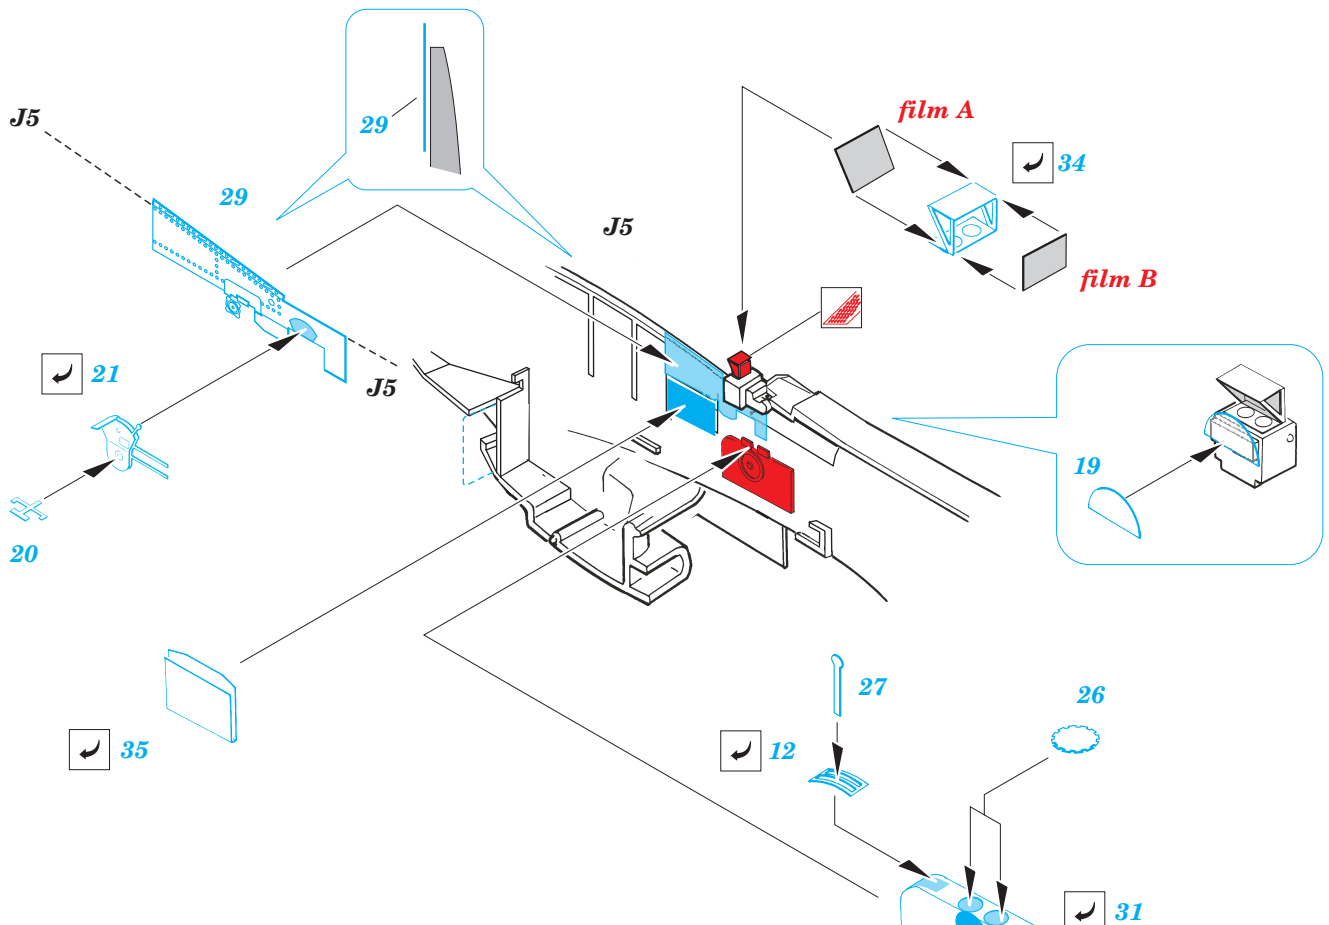

P-51D Mustang

eduard

1/72 scale detail set for HASEGAWA kit • sada detailů pro model HASEGAWA 1/72

73 248

- APPLY EXPRESS MASK AND PAINT BEFORE GLUING
POUŽIT EXPRESS MASK NABARVIT PŘED SLEPENÍM
- SYMMETRICAL ASSEMBLY
SYMETRICKÁ MONTÁŽ
- REMOVE
ODSTRANIT
- GRIND
OBROUSIT
- DRILL HOLE
VRTAT OTVOR
- BEND
OHNOUT
- OPTION
VOLBA
- REPLACE
NAHRADIT

- ORIGINAL KIT PARTS
PŮVODNÍ DÍLY STAVEBNICE
- PHOTO-ETCHED PARTS
LEPTANÉ DÍLY
- PARTS TO BE REMOVED
DÍLY K ODSTRANĚNÍ
- FILL
TMELIT

REFERENCES:

Squadron/Signal Publ.- Walk Around #7: P-51D
 Detail & Scale #5: P-51 Mustang
 Aerodetail #13: P-51D Mustang