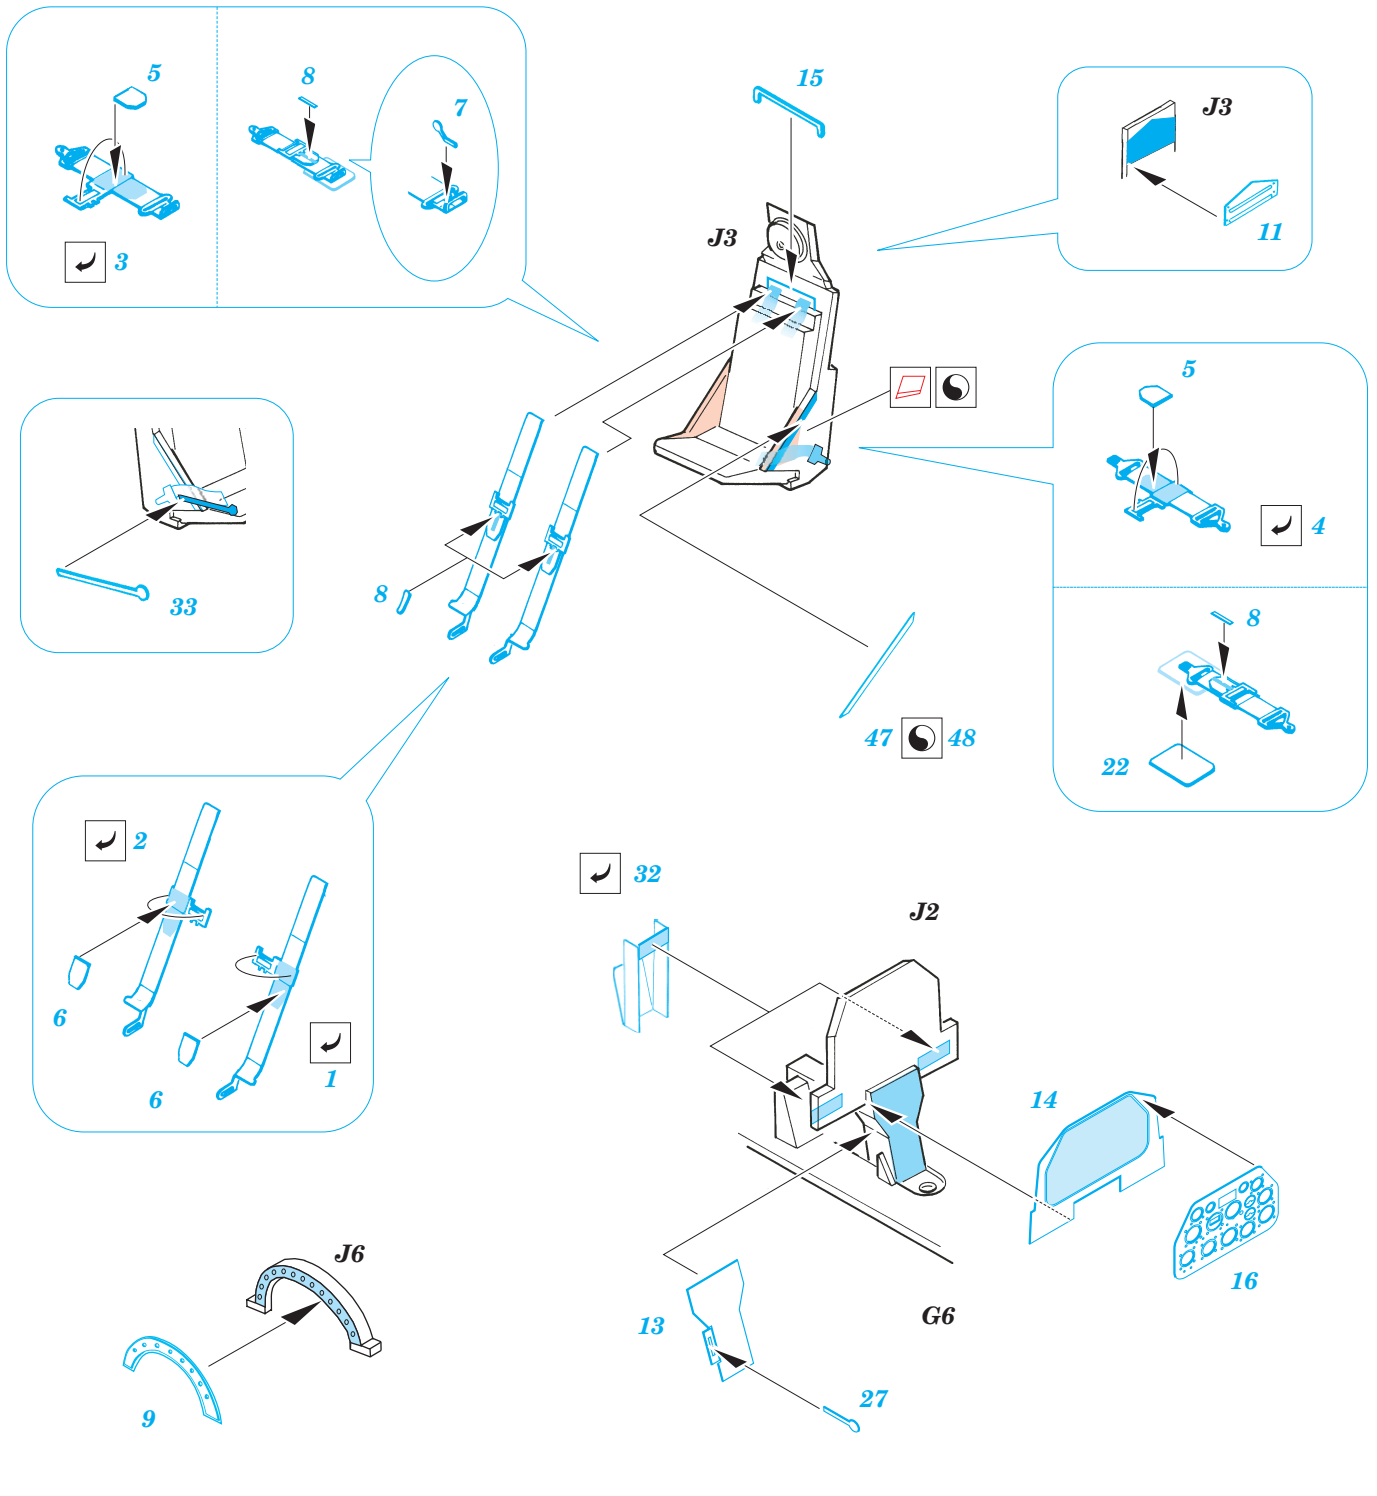

P-51D Mustang

eduard

1/72 scale detail set for HASEGAWA kit • sada detailů pro model HASEGAWA 1/72

73 248

- APPLY EXPRESS MASK AND PAINT BEFORE GLUING
POUŽIT EXPRESS MASK NABARVIT PŘED SLEPENÍM
- SYMMETRICAL ASSEMBLY
SYMETRICKÁ MONTÁŽ
- REMOVE
ODSTRANIT
- GRIND
OBROUSIT
- DRILL HOLE
VRTAT OTVOR
- BEND
OHNOUT
- OPTION
VOLBA
- REPLACE
NAHRADIT

- ORIGINAL KIT PARTS
PŮVODNÍ DÍLY STAVEBNICE
- PHOTO-ETCHED PARTS
LEPTANÉ DÍLY
- PARTS TO BE REMOVED
DÍLY K ODSTRANĚNÍ
- FILL
TMELIT

REFERENCES:

Squadron/Signal Publ.- Walk Around #7: P-51D
 Detail & Scale #5: P-51 Mustang
 Aerodetail #13: P-51D Mustang