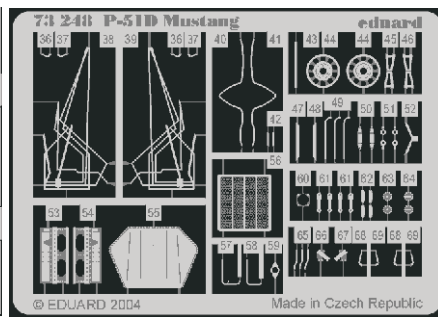

P-51D Mustang

eduard

1/72 scale detail set for HASEGAWA kit • sada detailů pro model HASEGAWA 1/72

73 248

- APPLY EXPRESS MASK AND PAINT BEFORE GLUING
POUŽIT EXPRESS MASK NABARVIT PŘED SLEPENÍM
- SYMMETRICAL ASSEMBLY
SYMETRICKÁ MONTÁŽ
- REMOVE
ODSTRANIT
- GRIND
OBROUSIT
- DRILL HOLE
VRTAT OTVOR
- BEND
OHNOUT
- OPTION
VOLBA
- REPLACE
NAHRADIT

- ORIGINAL KIT PARTS
PŮVODNÍ DÍLY STAVEBNICE
- PHOTO-ETCHED PARTS
LEPTANÉ DÍLY
- PARTS TO BE REMOVED
DÍLY K ODSTRANĚNÍ
- FILL
TMELIT

REFERENCES:

Squadron/Signal Publ.- Walk Around #7: P-51D
 Detail & Scale #5: P-51 Mustang
 Aerodetail #13: P-51D Mustang